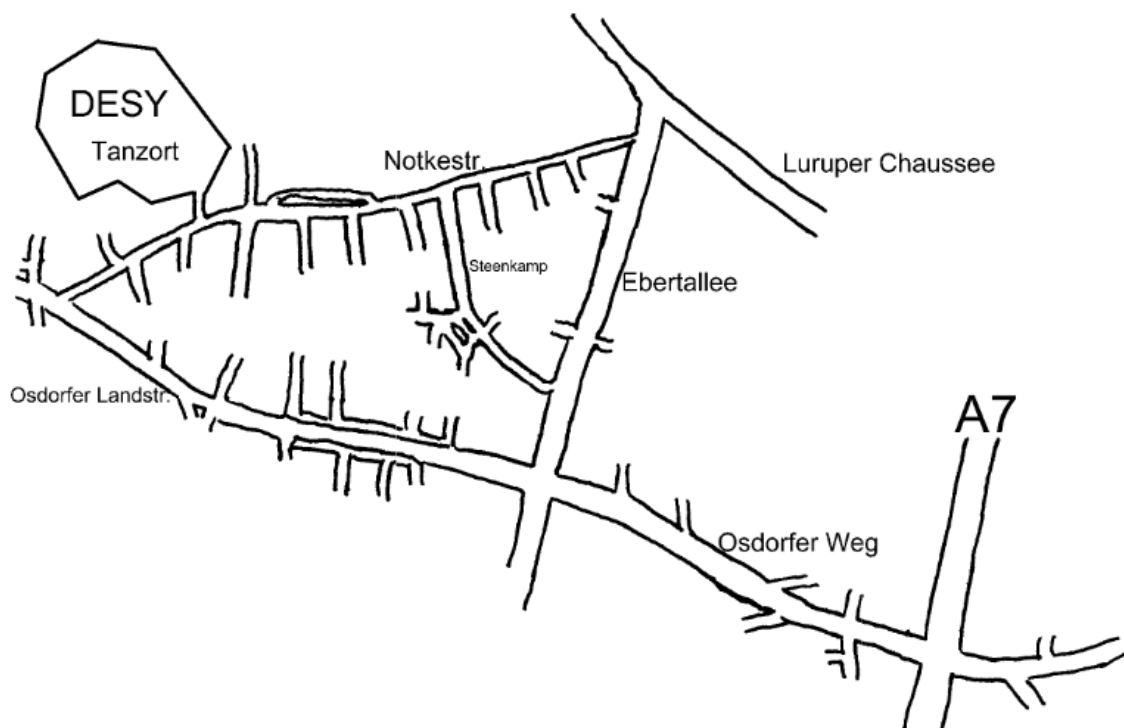

Wo: Kantine des DESY, Notkestraße 85, 22607 Hamburg

Eintritt: 0 €, wir bitten um eine Spende für einen wohltätigen Zweck

weitere Infos & optionale Anmeldung unter benefiz.dopaso.de

Getränke: gibt's wie immer günstig

Essen: überschüssiges von Sylvester könnt ihr gerne mitbringen

mit freundlicher Unterstützung
der Tally Ho's Hamburg

Anfahrt:

Wegbeschreibung:

- aus allen Richtungen :
- Autobahn A7 bis Abfahrt **HH - Bahrenfeld (28)**
 - **aus Richtung Norden nach rechts / aus Richtung Süden nach links auf den Osdorfer Weg (B431)** abbiegen, in Richtung Wedel / Osdorf
 - nach ca. 1,7 km nach **rechts** in die **Notkestraße** abbiegen
 - nach ca. 0,5 km liegt auf der **linken Seite** das Gelände des **DESY**

Oder ihr folgt einfach den Square Dance – Schildern!

- mit öffentlichen Verkehrsmitteln:
- ab **S-Bahn Haltestelle Othmarschen** mit dem **Metro - Bus 1** Richtung Rissen / Schenefelder Holt
 - ca. 7 Minuten Fahrzeit bis Haltestelle **Zum Hünengrab / DESY**
 - von dort sind es dann noch ca. 5 Minuten Fußweg